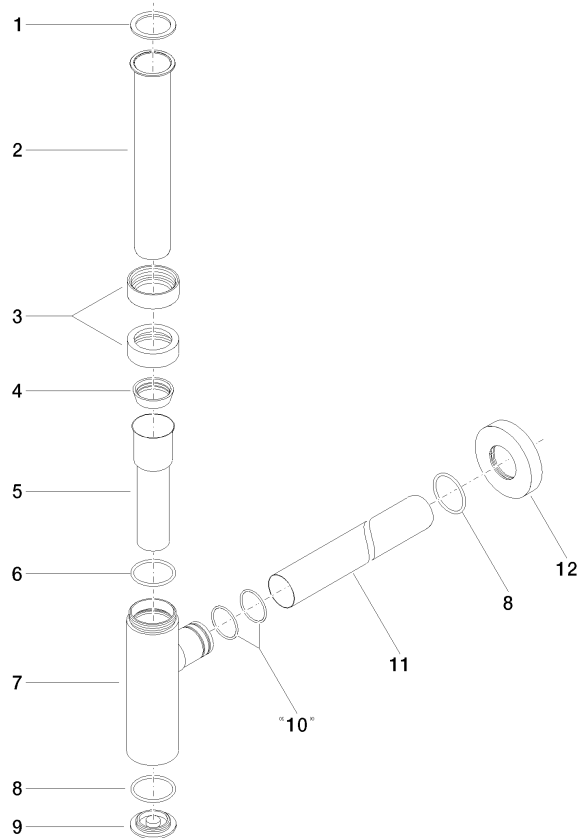

10 060 970

• Rosette Ø 70 mm

Passt zu: LULU, TARA, LISSÉ, VAIA, META

	Messing gebürstet (23kt Gold)	10 060 970-28
	Chrom	10 060 970-00
	Platin gebürstet	10 060 970-06
	Platin	10 060 970-08
	Messing (23kt Gold)	10 060 970-09
	Dark Chrome	10 060 970-19
	Light Gold	10 060 970-26
	Light Gold gebürstet	10 060 970-27
	Schwarz matt	10 060 970-33
	Bronze gebürstet	10 060 970-42
	Champagne gebürstet (22kt Gold)	10 060 970-46
	Champagne (22kt Gold)	10 060 970-47
	Chrom gebürstet	10 060 970-93
	Dark Platin gebürstet	10 060 970-99

10 060 970

mm [inches]

10 060 970

Ersatzteile für die  
anderen  
Oberflächenvarianten  
finden Sie hier:  
Chrom

### Ersatzteilstückliste

Nr.	Artikelnummer	Benennung	Verbaumenge	Lieferzeit
1	09 14 20 060 90	Dichtung	1	2
2	09 28 23 007-28	Rohr	1	20
3	09 23 30 022-28	Mutter	2	20
4	09 14 03 015 90	Dichtung	1	2
5	09 28 23 019-28	Rohr	1	-
Ersatzteil nicht mehr bestellbar, bitte bestellen Sie den Nachfolgeartikel				
6	09 14 10 149 90	Dichtung	1	2
7	04 11 01 045 00-28	Gehaeuse	1	20
8	09 14 10 148 90	Dichtung	2	2
9	09 21 02 004-28	Deckel	1	20
10	09 14 10 112 90	Dichtung	2	2
11	09 28 23 018-28	Rohr	1	20
12	09 27 20 060-28	Rosette	1	20